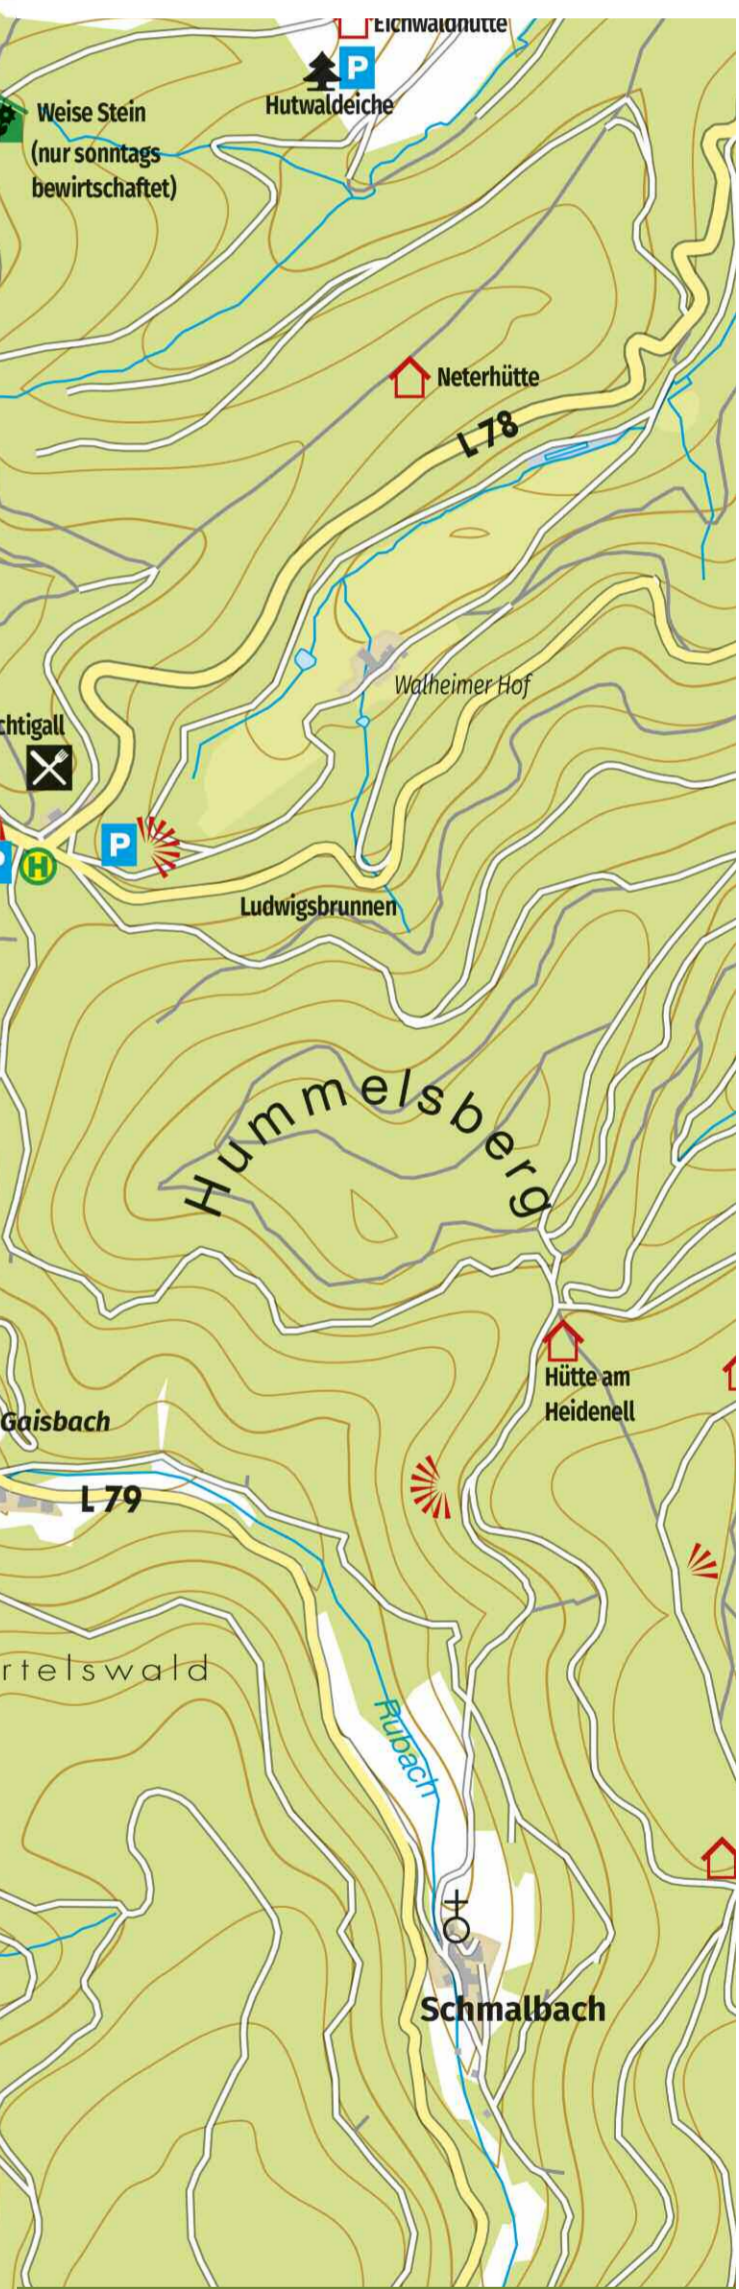

**BADEN-BADEN**  
The good-good life.

59 Punkte

**ZEICHNERKLÄRUNG**

	Bundesstraße mit Nummer		Aussichtsturm
	Hauptverbindungsstraße		Kinderspielplatz
	Weberstraße		Freibad, Hallenbad
	Fahrgasse (z.T. nur lands- und forstbetriebl.)		Schöne Aussicht
	Fußpfad		Fotopunkte
	Tourist-Information		Wegweiser mit Name
	Gaststätte (außen, gesch. Ortschaften)		Naturschutzgebiet
	Jugendherberge		100 m Höhenlinie
	Schutzhütte		20 m Höhenlinie
	Parkplatz, Parkplatz mit Orientierungstafel und Rundwanderwegen		Höhepunkt
	Bushaltestelle		<b>Kurhaus</b> Ortsbezeichnung am Panoramaweg mit Orientierungscharakter
	Denkmal		<b>Wanderwege</b>
	Hervorragender Baum		Hervorragender Wanderweg
	Grillstelle		Variante
	Tiergehege, Wildpark		Abkürzungsmöglichkeit zur Bushaltestelle
	Bergbahn		