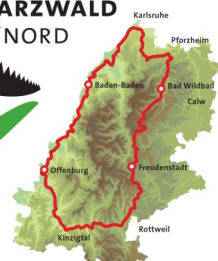

NATURPARK SCHWARZWALD
MITTE/NORD

10 Jahre Naturpark-Radweg

Radeln und feiern Sie mit uns!
Sonntag, 14. August 2022

Auf dem Naturpark-Markt beim Zauberland in Loßburg

herz.erfrischend.echt.

Loßburg

... leben und erholen im Schwarzwald

NATURPARK-RADWEG
SCHWARZWALD
MITTE/NORD

NATURPARK SCHWARZWALD
MITTE/NORD

Loßburg

... leben und erholen im Schwarzwald

10 Jahre
Naturpark-Radweg

Programm

09:45 Uhr Geführte Familien-Radtour

Start/Ziel: Gemeinschaftsschule Loßburg, Obere Schulstraße 1, 72290 Loßburg

Auf dem Naturpark-Radweg von Loßburg nach Alpirsbach und über den Büchenberg wieder zurück.

25 km / 450 hm / ca. 2 h

Rückkehr ca. 12:00 Uhr

Parkmöglichkeiten sind an der Schule vorhanden.

Anmeldung für die Radtour bis zum 12. August bei der Loßburg-Information (Tel: 07446-950460) oder beim Naturpark Schwarzwald Mitte/Nord Tel: (07223-957715-0)

13:00 Uhr: 10 Jahre Naturpark-Radweg und Auszeichnung ADFC Qualitätsroute

Ort: Festplatz am Kinzigsee, 72290 Loßburg

11:00 – 18:00 Uhr: Naturpark-Markt

Ort: Festplatz am Kinzigsee, 72290 Loßburg

11:00 – 17:00 Uhr: Rad-Check und Rad-Sicherheitstraining für Jung und alt